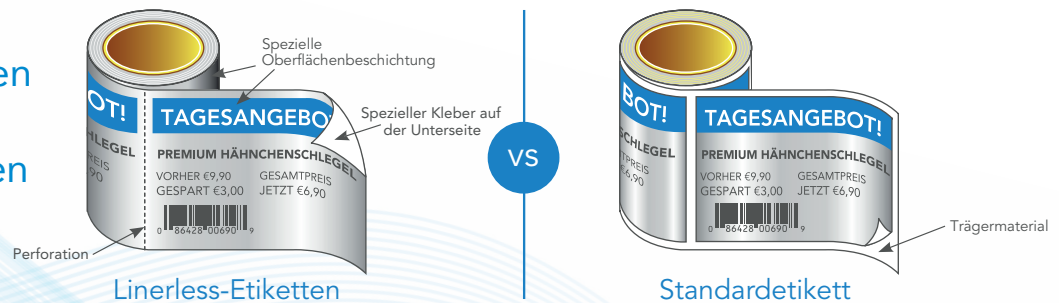

Linerless-Etiketten vs. Standardetiketten

Verbesserung Ihrer CO₂-Bilanz durch die Verwendung von Linerless-Etiketten

CO₂ Senkung von **14664 kg** bei der Herstellung der Etiketten

CO₂ Senkung von **14988 kg** bei der Verbrennung des Trägerpapiers

Verringerung des Trägerpapier-Abfalls von **5976 kg**

Die Berechnung beruht auf dem Forschungsbericht zur Entsorgung industrieller Abfälle des Jahres 2007 (japanisches Umweltministerium) und dem Bericht über die allgemeine Abfallverbrennung (Ausschuss zur Berechnung von Treibhausgasemissionen, japanisches Umweltministerium)

Besuchen Sie satoeurope.com/de und erfahren Sie mehr

Ceaseless Creativity for a Sustainable World